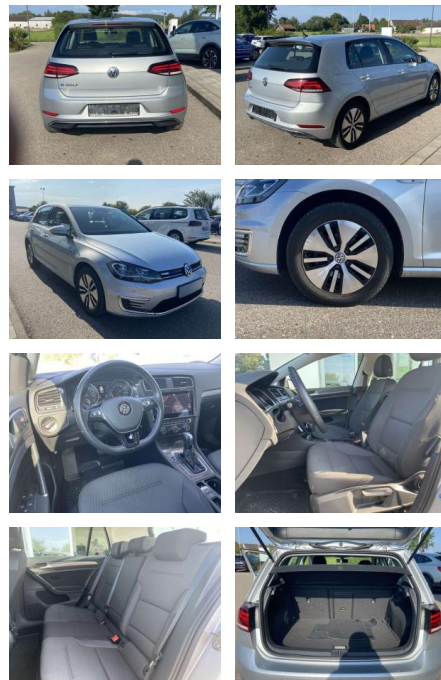

Volkswagen Golf e-GOLF COMFORTLINE WÄRMEPUMPE

SS00-913072 **Angebotsnr.:**

Erstzulassung:	Kilometer:	Farbe:	Leistung:	Kraftstoffart:
01.07.2020	33.655		100 kW / 136 PS	Benzin

PREIS
18.070 €

FINANZIERUNGSBEISPIEL
Laufzeit: 96 Monate Anzahlung: 25 %
Basis-Finanzierung:* Mtl. Rate:
Zielraten-Finanzierung:** **143 €**

- Anti-Blockiersystem ABS

Multimedia

- Radio

Interieur

- Sitzheizung vorne Lendenwirbelstützen vorne Climatronic Mittelarmlehne vorne Vordersitze höhenverstellbar Kindersitzverankerung für Kindersitzsystem ISOFIX Rücksitzbanklehne geteilt umlegbar mit Mittelarmlehne 2 Leseleuchten vorn klimatisiertes Handschuhfach Multifunktions-Lederlenkrad Komfortsitze vorne Make-Up Spiegel
- beleuchtet