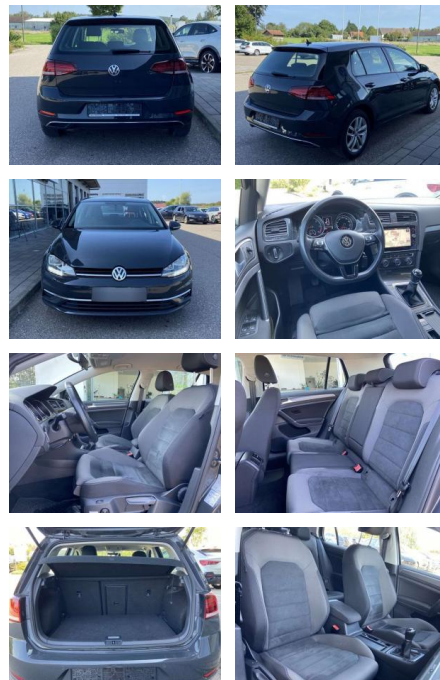

Volkswagen Golf 1.6 TDI Comfortline NAVI+SHZ+PDC

SS00-171177 Angebotsnr.:

Erstzulassung:	Kilometer:	Farbe:	Leistung:	Kraftstoffart:
01.05.2019	32.660		85 kW / 116 PS	Benzin

PREIS
18.680 €

FINANZIERUNGSBEISPIEL
Laufzeit: 96 Monate Anzahlung: 25 %
Basis-Finanzierung:* Mtl. Rate:
Zielraten-Finanzierung:** **148 €**

- Anti-Blockiersystem ABS

Multimedia

- Radio

Interieur

- Sitzheizung vorne Mittelarmlehne vorne Kindersitzverankerung für Kindersitzsystem ISOFIX Rücksitzbanklehne geteilt umlegbar mit Mittelarmlehne ergoActive Sitz mit 14-Wege-Einstellung auf der Fahrerseite klimatisiertes Handschuhfach Sport-Komfortsitze vorne el. Lendenwirbelstütze Fahrersitz mit Massagefunktion Multifunktions-Lederlenkrad 2 Leseleuchten vorn und 2 hinten Make-Up Spiegel
- beleuchtet Vordersitze höhenverstellbar