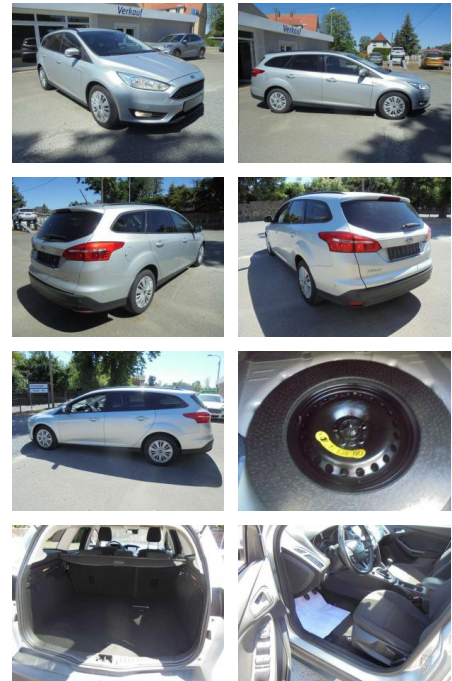

Ford Focus Business, Navi, PPS, beheizbare

KS05-6HE7120A **Agebotsnr.:**

Erstzulassung:	Kilometer:	Farbe:	Leistung:	Kraftstoffart:
01.01.2018	116.742	Silber	92 kW / 125 PS	Benzin

PREIS
11.400 €

FINANZIERUNGSBEISPIEL

Multimedia

- USB
- 360°-Kamera
- Sprachsteuerung
- Touchscreen
- Radio
- CD Radio
- Freisprechen

- Navigation mit Bildschirm
- MP3 Anschluss
- Bluetooth

Komfort

- Berganfahrassistent
- Beheizbare Frontscheibe
- Beheizbares Lenkrad
- Klimaanlage
- Lederlenkrad
- Lordosenstütze
- Zentralverriegelung
- Fernbedienung Zentralverriegelung
- Bordcomputer
- Selbstlenkende Systeme

Interieur

- Multifunktionslenkrad
- el. Fensterheber
- Armlehne vorne
- Sitzheizung

Exterieur

- Tagfahrlicht
- metallic
- Geschwindigkeitsregelung (Tempomat)
- Nebelscheinwerfer
- Dachreling

Weiteres

- elektrische Aussenspiegel
- Start Stop Automatik
- Sonderausstattung: Einparkhilfe vorne und hinten Einpark-Automatik Tempomat Navigationssystem mit Touchscreen Ganzjahresreifen Dachreling Easy-Driver-Paket 2 Fußmatten Velours Metallic-Lackierung Reserverad als Notrad Tagfahrlicht LED Android Auto Audiosystem mit USB
- Bluetooth und CD Verglasung hinten abgedunkelt (Privacy Glass) Winter-Paket (Heizung für Frontscheibe)