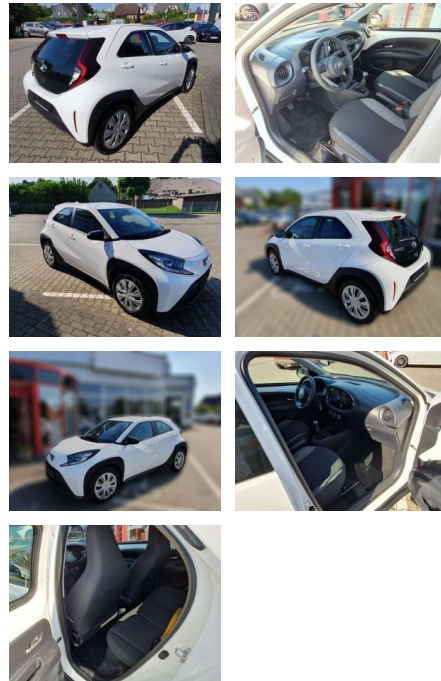

Toyota Aygo X Play

BG05-NR. 62_166 Gebotsnr.:

Erstzulassung:	Kilometer:	Farbe:	Leistung:	Kraftstoffart:	Verbr. komb.	CO2-Emission	CO2-Klasse (WLTP)
01.06.2023	9.900	Weiß	53 kW / 72 PS	Benzin	5,0 l/100km	114 g/km	C

Ausstattung

Sicherheit

- Anti-Blockiersystem ABS

Weiteres

- eCall Notrufsystem Zentralverriegelung
- Toyota Safety Sense Start-Stop-Automatik
- Rückfahrkamera mit Orientierungslinien
- Radio: Multimediasystem Toyota Touch
- LED-Tagfahrlicht Klimaanlage ABS mit EBD
- Abblendlichtautomatik Airbags: 6 Airbags
- Außenspiegel el. verstell- u. beheizbar
- Bremsleuchte
- dritte Bremslicht
- dynamisch Dachhimmel hellgrau
- Fahrradträger Vorbereitung Fensterheber elektrisch vorne Fernlicht Assistent (AHB) Follow-me-home-Funktion Frischluft und Pollenfilter Gepäckraumabdeckung
- Geschwindigkeitsbegrenzer
- Geschwindigkeitsregelanlage
- adaptiv ACC Getriebe:

- vorne und hinten Gurtwarnsystem v./h.
- optisch und akustisch Heckscheibe beheizbar
- Heckscheibenwischer
- ISOFIX-Kindersitzbefestigung
- Innenspiegel abblendbar Kopfstützen (4)
- Lackierung: Uni Lenkrad:
- 3-Speichen-Lederlenkrad
- Lenkradintegrierte Bedienelemente
- Multi-Info-Farbdisplay (4
- 2") Polster: Stoff Radiozubehör: 4
- Lautsprecher Reifendruck-Warnsystem (TPWS) Reifenreparaturset Räder: Stahlfelgen 5 J x 17" Rücksitzlehne geteilt umklappbar Scheibenwischer mit Intervalleinstellung Scheinwerferhöhenverstellung manuell Schminkspiegel i Sonnenblend Beifahrers. Schminkspiegel i Sonnenblend Fahrerseite Servolenkung Sitz: Fahrersitz Steckdose 12 V
- vorne Stoßfänger in Wagenfarbe