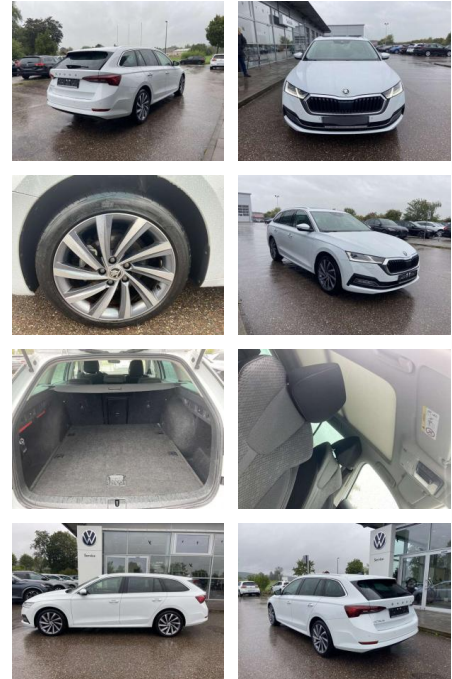

Skoda Octavia Combi 2.0 TDI DSG Style 18"

SS00-159213 **Angebotsnr.:**

Erstzulassung:	Kilometer:	Farbe:	Leistung:	Kraftstoffart:
01.05.2021	54.740		110 kW / 150 PS	Benzin

PREIS
27.030 €

FINANZIERUNGSBEISPIEL

- Anti-Blockiersystem ABS

Multimedia

- Radio

Interieur

- Sitzheizung vorne Climatronic
- Mittelarmlehne vorne Kindersicherung elektrisch betätigt el.
- Lendenwirbelstützen vorne Variables Ladebodenkonzept Rücksitzbanklehne geteilt umlegbar mit Mittelarmlehne
- Komfortsitze vorne Vordersitze el. einstellbar mit Memory Isofix
- Rücksitzbank und Beifahrersitz