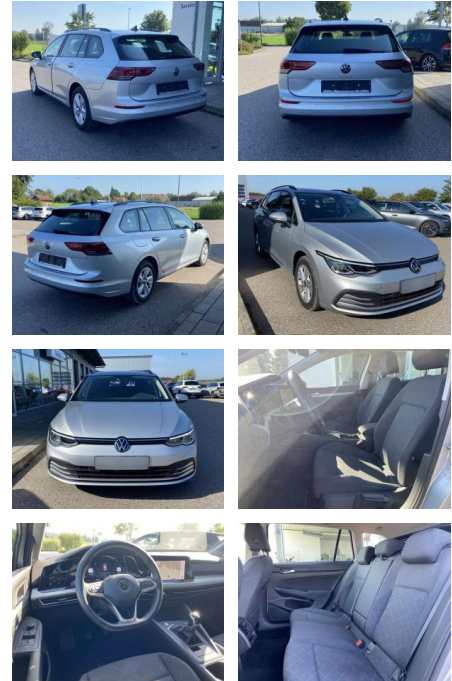

Volkswagen Golf Variant 2.0 TDI Life NAVI+LED

SS00-512155 **Angebotsnr.:**

Erstzulassung:	Kilometer:	Farbe:	Leistung:	Kraftstoffart:
01.04.2021	69.662		85 kW / 116 PS	Benzin

PREIS	FINANZIERUNGSBEISPIEL	
19.710 €	Laufzeit: 96 Monate	Anzahlung: 25 %
	Basis-Finanzierung:**	Mtl. Rate:
	Zielraten-Finanzierung:**	156 €

Ausstattung

Sicherheit

- Anti-Blockiersystem ABS

Multimedia

- Radio

Interieur

- Sitzheizung vorne Lendenwirbelstützen vorne Mittelarmlehne vorne Vordersitze höhenverstellbar Rücksitzbanklehne geteilt umlegbar mit Mittelarmlehne 2 Leseleuchten vom Netztrennwand Komfortsitze vorne Make-Up Spiegel
- beleuchtet Multifunktionslederlenkrad
- beheizbar Isofix Rücksitzbank und Beifahrersitz