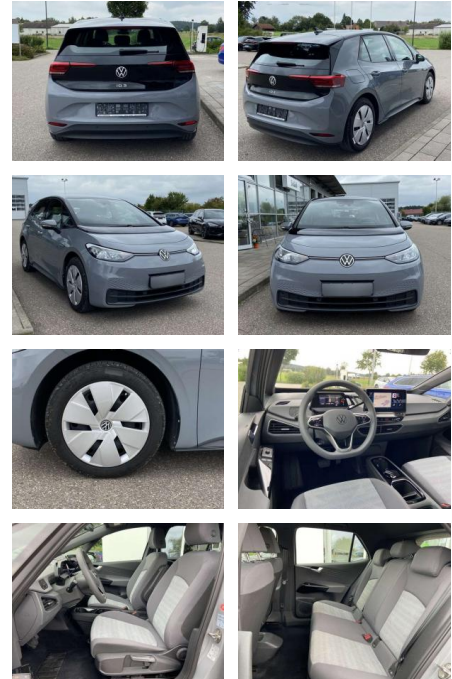

Volkswagen ID.3 WÄRMEPUMPE+5-SITZER+NAVI+LED+CC...

SS00-078806 Angebotsnr.:

Erstzulassung:	Kilometer:	Farbe:	Leistung:	Kraftstoffart:
01.07.2021	21.734		110 kW / 150 PS	Benzin

PREIS
21.260 €

FINANZIERUNGSBEISPIEL

- Anti-Blockiersystem ABS

Multimedia

- Radio

Interieur

- Armlehne für Vordersitze Fahrersitz höhenverstellbar Make-Up Spiegel
- beleuchtet Rücksitzbanklehne geteilt umlegbar Multifunktionslenkrad mit Touch-Bedienung Isofix Rücksitzbank und Beifahrersitz