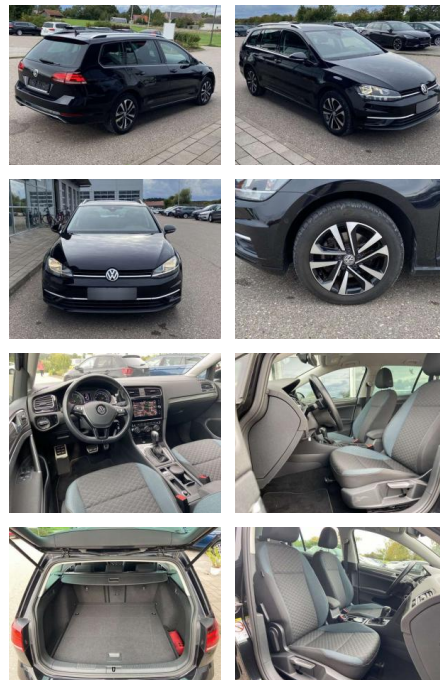

Ihr Ansprechpartner

Herr Michael Kufen
E-Mail: m.kufen@kufen.de
Telefon: 0201 8545520

Volkswagen Golf Variant 2.0 TDI DSG IQ-DRIVE NAV...

SS00-548446 **Angebotsnr.:**

Erstzulassung:	Kilometer:	Farbe:	Leistung:	Kraftstoffart:
01.02.2020	38.327		110 kW / 150 PS	Benzin

Ausstattung

Sicherheit

- Anti-Blockiersystem ABS

Multimedia

- Radio

Interieur

- Sitzheizung vorne Innenspiegel automatisch abblendbar
- Lendenwirbelstützen vorne Climatronic
- Mittelarmlehne vorne Beifahrersitz umklappbar Vordersitze höhenverstellbar
- Kindersitzverankerung für Kindersitzsystem ISOFIX
- Rücksitzbanklehne geteilt umlegbar mit Mittelarmlehne klimatisiertes Handschuhfach
- Multifunktions-Sportlederlenkrad mit Schaltwippen 2 Leseleuchten vorn und 2 hinten Komfortsitze vorne Make-Up Spiegel

- beleuchtet

Exterieur

- schwenkbare Anhängervorrichtung
- Parklenkassistent mit Einparkhilfe vorne und hinten beheizbare Scheibenwaschdüsen vorne Dachreling chrom abgedunkelte Scheiben hinten Außenspiegel mit Memoryfunktion elektrisch anklapp-/einstellbar und beheizbar Ganzjahresreifen Leichtmetallräder 16" Licht- und Sicht: Tagfahrlicht Fernlichtassistent Licht- und Regensensor LED-Kennzeichenbeleuchtung Scheinwerferreinigungsanlage LED-Heckleuchten LED-Tagfahrlicht Technik: Seitenairbags vorne Front-Assist mit City-Notbremsassistent Scheckheftgepflegt ESP
- ASR und Traktionskontrolle Servotronic