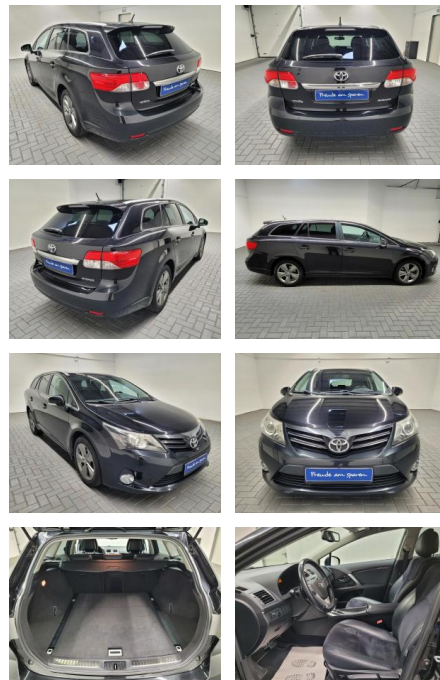

Ihr Ansprechpartner

Herr Michael Kufen
 E-Mail: m.kufen@kufen.de
 Telefon: 0201 8545520

Toyota Avensis "Sol Klimaaut./SHZ/RFK/Tempomat

AM35-29093 **Angebotsnr.:**

Erstzulassung:	Kilometer:	Farbe:	Leistung:	Kraftstoffart:
10.02.2015	145.150		108 kW / 147 PS	Benzin