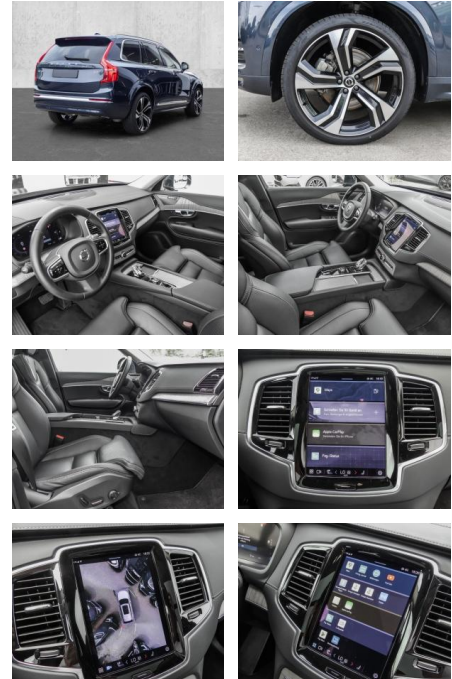

Ihr Ansprechpartner

Herr Michael Kufen
 E-Mail: m.kufen@kufen.de
 Telefon: 0201 8545520

Volvo XC90 Plus Bright AWD B5 Diesel EU6d

MA05-6203-23tAngebotsnr.:

Erstzulassung:	Kilometer:	Farbe:	Leistung:	Kraftstoffart:
01.03.2023	10.490	Blau	173 kW / 235 PS	Diesel

Multimedia

- Radio
- el. Sitzverstellung
- Navigation mit Bildschirm

Komfort

- Zentralverriegelung
- Bordcomputer
- **Klimaautomatik**
- Servolenkung
- Zentralverriegelung
- Elektrischer Fensterheber
- Lederausstattung
- Sitzheizung
- Elektrische Aussenspiegel
- Teilbare Rücksitzlehne
- Tempomat
- Standheizung
- Multifunktionslenkrad
- Keyless Go Startfunktion
- Elektrische Sitze
- Innenspiegel autom. abblendbar
- Mittelarmlehne
- Innenraumfilter
- Lenksäule einstellbar
- Heckrolle