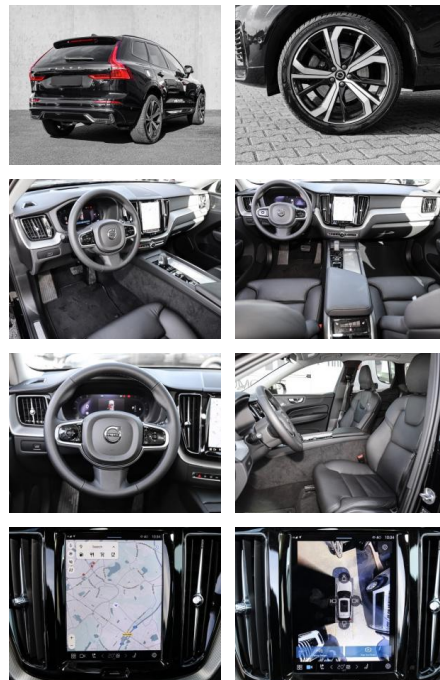

## Volvo XC60 Ultimate Dark AWD B4 Diesel EU6d

MA05-2551-24tAngebotsnr.:

Erstzulassung:	Kilometer:	Farbe:	Leistung:	Kraftstoffart:
01.11.2023	16.633	Schwarz	145 kW / 197 PS	Diesel

<b>PREIS</b> <b>53.610 €</b>	<b>FINANZIERUNGSBEISPIEL</b>	
	Laufzeit: 96 Monate	Anzahlung: 25 %
	Basis-Finanzierung:**	Mtl. Rate:
	Zielraten-Finanzierung:**	<b>426 €</b>

### Multimedia

- Radio
- el. Sitzverstellung
- Head UP Display