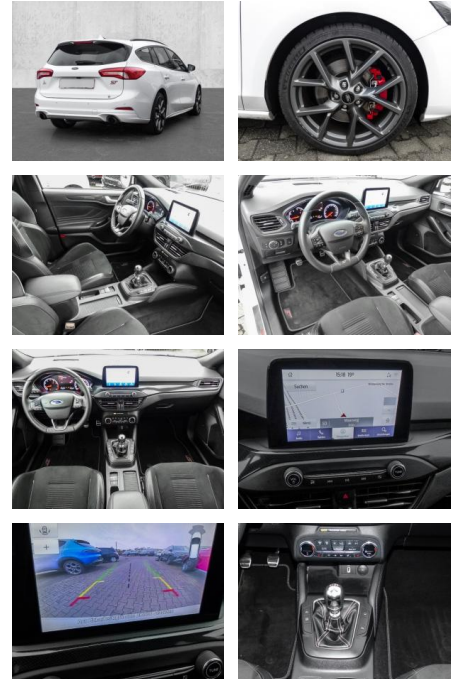

## Ford Focus Turnier ST 280PS HUD AD Navi

MA05-1734-24 Angebotsnr.:

Erstzulassung:	Kilometer:	Farbe:	Leistung:	Kraftstoffart:
01.05.2020	33.200	Weiß	206 kW / 280 PS	Benzin

**PREIS**  
**28.280 €**

- Kopfairbag
- Kindersitzbefestigung
- Notrufsystem
- Notrad
- **Entertainment: Navigationssystem**
- Soundsystem
- Radio
- Telefonvorbereitung
- USB-Anschluss
- MP3
- Bang und Olufsen
- Bluetooth
- Freisprecheinrichtung
- Apple CarPlay
- Android Auto
- Sprachsteuerung
- DAB
- WLAN
- Touchscreen
- **Sonstiges: Katalysator**
- Alufelgen

### Multimedia

- Radio
- Navigation mit Bildschirm
- MP3 Anschluss
- Head UP Display
- Bluetooth