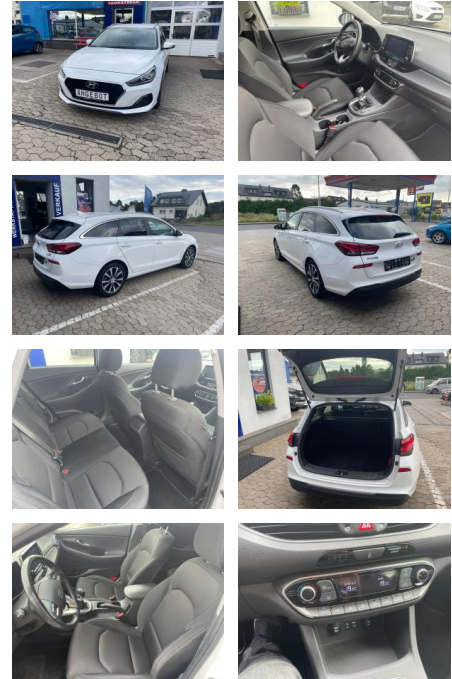

Hyundai i30 1.4 T-GDI Trend140 PS Sondermodell A...

CD01-CD2409-~~Angebot~~ Nr.:

Erstzulassung:	Kilometer:	Farbe:	Leistung:	Kraftstoffart:	Verbr. komb.	CO2-Emission	CO2-Klasse (WLTP)
19.08.2020	60.982		103 kW / 140 PS	Benzin	6,8 l/100km	156 g/km	F