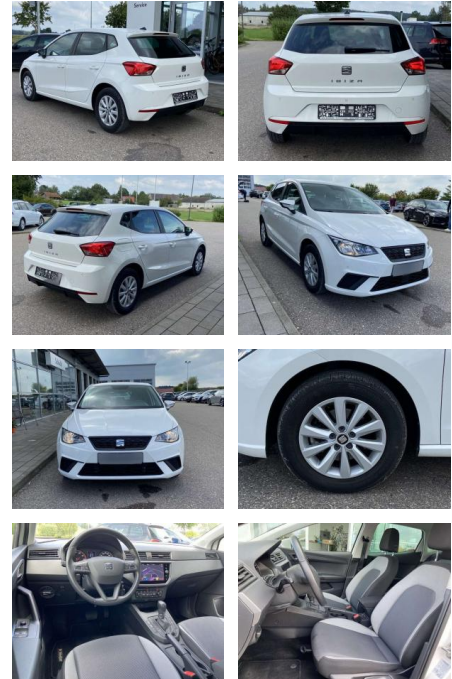

Seat Ibiza 1.0 TSI DSG Style NAVI+FULL-LINK

SS00-138087 **Angebotsnr.:**

Erstzulassung:	Kilometer:	Farbe:	Leistung:	Kraftstoffart:
01.06.2021	29.089		81 kW / 110 PS	Benzin

PREIS 19.300 €	FINANZIERUNGSBEISPIEL		* Basisfinanzierung: Anzahlung: 4.825 Euro, Laufzeit: 96 Monate, Nettodarlehen: 14.475 Euro, Gesamtbetrag: 23.347 Euro, Zinssätze: 6.78% Sollz. (gebunden), 6.99% eff. ** Zielratenfinanzierung: Anzahlung: 4.825 Euro, Laufzeit: 96 Monate, Nettodarlehen: 14.475 Euro, Zielrate: 9.650 Euro, Gesamtbetrag: 23.516 Euro, Zinssätze: 6.78% Sollz. (gebunden), 6.99% eff., Vermittlung für: Consors Finanz Repräsentatives Beispiel gem. § 17 Abs. 4 PAngV. Diese Finanzierungsangebote sind Beispiele. Gerne ermitteln wir für Sie Ihr individuelles Angebot.
	Laufzeit: 96 Monate	Anzahlung: 25 %	
	Basis-Finanzierung:**	Mtl. Rate:	
	Zielraten-Finanzierung:**	Mtl. Rate:	153 €

Ausstattung

Sicherheit

- Anti-Blockiersystem ABS

Multimedia

- Radio

Interieur

- Sitzheizung vorne Innenspiegel automatisch abblendbar Climatronic Mittelarmlehne vorne Vordersitze höhenverstellbar Kindersitzverankerung für Kindersitzsystem ISOFIX 2 Leseleuchten vorne Schubladen unter den Vordersitzen Rücksitzbanklehne geteilt umlegbar Ledermultifunktionslenkrad

Exterieur

- abgedunkelte Scheiben hinten Außenspiegel elektrisch anklappbar und elektrisch einstell-/beheizbar Leichtmetallräder 15" Licht- und Sicht:

- Samstags bis 16:00 Uhr geöffnet. Gerne beraten wir Sie über günstige Finanzierungsmodelle und nehmen Ihr derzeitiges Fahrzeug in Zahlung. www.auto-schuechl.de/finanzierung Irrtümer
- Änderungen oder Zwischenverkauf vorbehalten. www.auto-schuechl.de