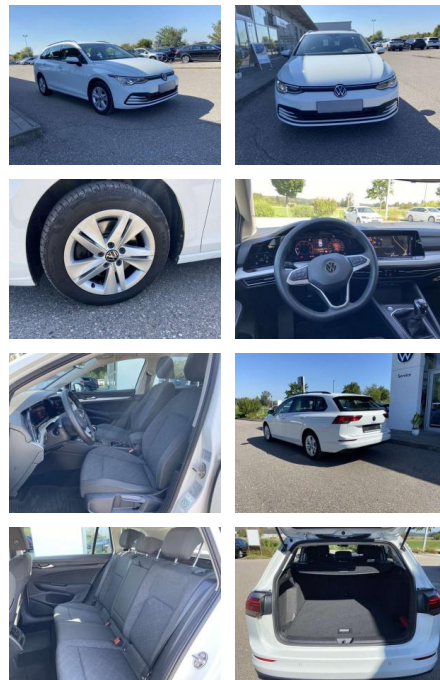

Volkswagen Golf Variant 2.0 TDI NAVI+FAHRASSISTE...

SS00-515809 **Angebotsnr.:**

Erstzulassung:	Kilometer:	Farbe:	Leistung:	Kraftstoffart:
01.05.2021	47.694		85 kW / 116 PS	Benzin

PREIS	FINANZIERUNGSBEISPIEL	
21.160 €	Laufzeit: 96 Monate	Anzahlung: 25 %
	Basis-Finanzierung:**	Mtl. Rate:
	Zielraten-Finanzierung:**	168 €

Ausstattung

Sicherheit

- Anti-Blockiersystem ABS

Multimedia

- Radio

Interieur

- Sitzheizung vorne Lendenwirbelstützen vorne Mittelarmlehne vorne Vordersitze höhenverstellbar Rücksitzbanklehne geteilt umlegbar mit Mittelarmlehne 2 Leseleuchten vom Netztrennwand Komfortsitze vorne Make-Up Spiegel
- beleuchtet Multifunktionslederlenkrad
- beheizbar Isofix Rücksitzbank und Beifahrersitz