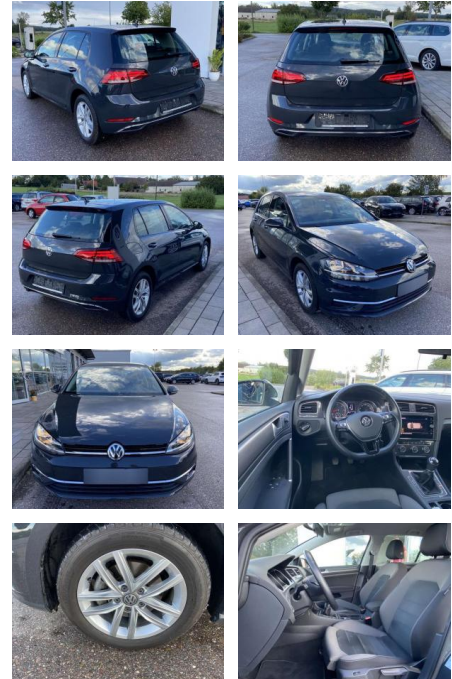

## Volkswagen Golf 1.6 TDI COMFORTLINE NAVI+SHZ+PDC

SS00-203594 **Angebotsnr.:**

Erstzulassung:	Kilometer:	Farbe:	Leistung:	Kraftstoffart:
01.07.2019	34.413		85 kW / 116 PS	Benzin

**PREIS**  
**18.580 €**