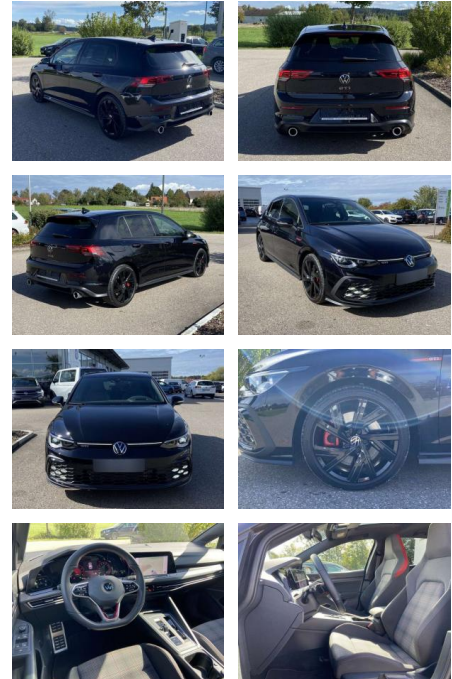

Volkswagen Golf GTI 2.0 TSI DSG BLACK-STYLE DCC

SS00-142932 **Angebotsnr.:**

Erstzulassung:	Kilometer:	Farbe:	Leistung:	Kraftstoffart:
01.01.2022	28.563		180 kW / 245 PS	Benzin

PREIS
34.750 €

FINANZIERUNGSBEISPIEL

Weiteres

- Pakete: 7-Gang-DSG-Automatikgetriebe
- Black Style Licht- und Sichtpaket
- Business-Premium-Paket
- Innenlichtpaket

STÄNDIG ÜBER 15.000 FAHRZEUGE IM BESTAND!