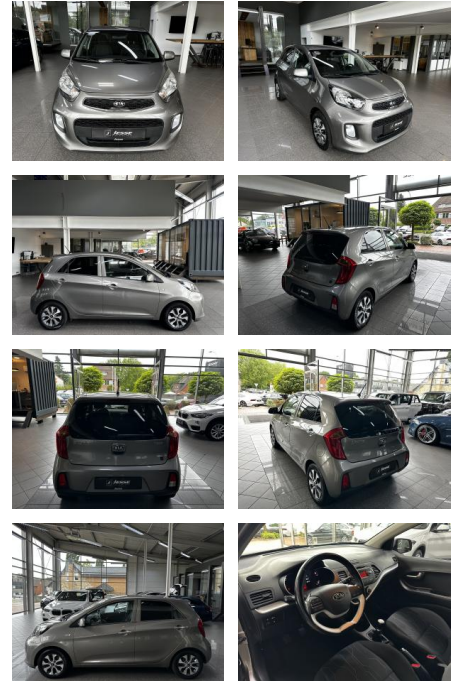

Ihr Ansprechpartner

Herr Robert Ratanski
E-Mail: r.ratanski@kufen.de
Telefon: 0201 854542

Kia Picanto 1.2 Dream Team ISG Bluetooth Klimaa...

AJ02-MD2409-13 Angebotsnr.:

Erstzulassung:	Kilometer:	Farbe:	Leistung:	Kraftstoffart:
11.11.2015	98.630	grau	62 kW / 84 PS	Benzin