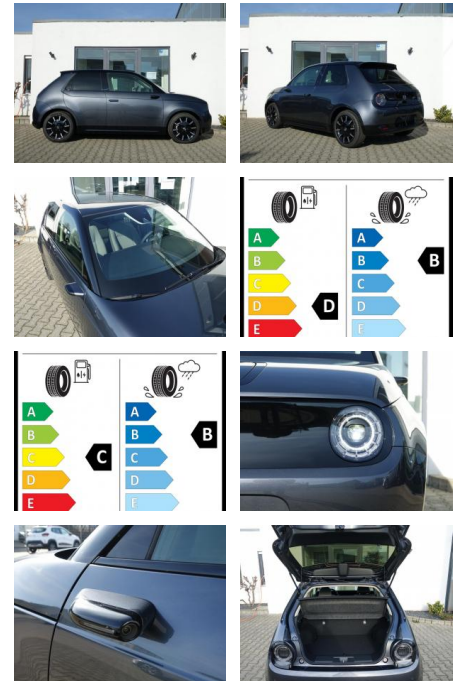

Honda e ADVANCE

KA08-HONDA-011 Gebotsnr.:

Erstzulassung:	Kilometer:	Farbe:	Leistung:	Kraftstoffart:
01.02.2023	12.700		113 kW / 154 PS	Elektro

PREIS	FINANZIERUNGSBEISPIEL	
24.710 €	Laufzeit: 96 Monate Anzahlung: 25 % Basis-Finanzierung:* Mtl. Rate: Zielraten-Finanzierung:** 196 €	* Basisfinanzierung: Anzahlung: 6.178 Euro, Laufzeit: 96 Monate, Nettodarlehen: 18.533 Euro, Gesamtbetrag: 29.892 Euro, Zinssätze: 6.78% Sollz. (gebunden), 6.99% eff. ** Zielratenfinanzierung: Anzahlung: 6.178 Euro, Laufzeit: 96 Monate, Nettodarlehen: 18.533 Euro, Zielrate: 12.355 Euro, Gesamtbetrag: 30.108 Euro, Zinssätze: 6.78% Sollz. (gebunden), 6.99% eff., Vermittlung für: Consors Finanz Repräsentatives Beispiel gem. § 17 Abs. 4 PAngV. Diese Finanzierungsangebote sind Beispiele. Gerne ermitteln wir für Sie Ihr individuelles Angebot.

Ausstattung

Sicherheit

- PDC Park Distance Control hinten
- Anti-Blockiersystem ABS
- Antischlupfregelung ASC+T
- elektronische Stabilitätskontrolle (ESP / DSP)
- Servolenkung
- Regensensor
- Wegfahrsperre
- Kindersitzbefestigung
- PDC Park Distance Control vorne

Multimedia

- Radio
- Navigation mit Bildschirm
- MP3 Anschluss
- Bluetooth

Komfort

- Zentralverriegelung
- Bordcomputer

Interieur

- Multifunktionslenkrad
- el. Fensterheber
- Sitzheizung

Exterieur

- Leichtmetallfelgen
- Nebelscheinwerfer

Weiteres

- Lichtsensor
- Panoramadach
- Nichtraucher
- SOFORT lieferbar!
- Preis versteht sich als Endpreis
- inklusive Überführung
- frei Düren! Es entstehen Ihnen keine Zusatzkosten!
- Wir beantworten JEDE Anfrage! Bitte schauen Sie hierzu auch in Ihren Spam/Junk-Mail-Ordner.

- (Manche E-Mail-Programme legen unsere Antwortmail dort ab.)
- Eine sehr ausführliche Ausstattungsbeschreibung sowie eine große Bildershow finden Sie auf unserer Homepage unter auto-kueck.de
- Hier ein Auszug der wichtigsten Ausstattungsmerkmale:
- Honda e Advance!!
- Die Staatliche Umweltprämie und der Herstelleranteil sind bereits eingerechnet.
- 17-Zoll Leichtmetallfelgen
- Fernlichtassistent
- LED-Nebelscheinwerfer
- LED-Rückleuchten
- LED-Scheinwerfer
- LED-Tagfahrlicht
- Lichtsensor
- Regensensor
- Rückfahrkamera

STÄNDIG ÜBER 15.000 FAHRZEUGE IM BESTAND!