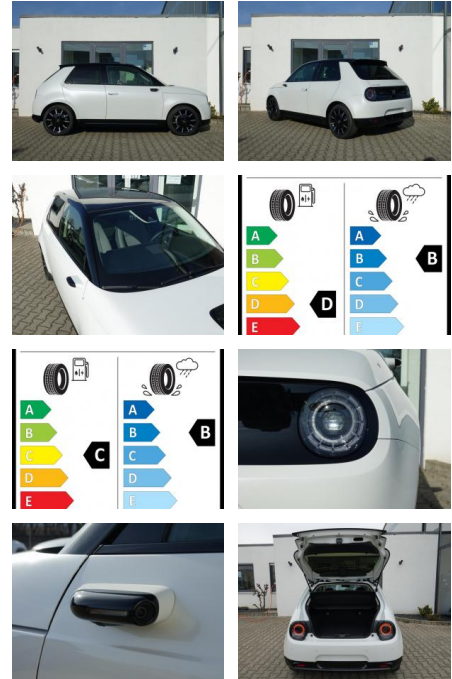

Honda e ADVANCE

KA08-HONDA-0551 Gebotsnr.:

Erstzulassung:	Kilometer:	Farbe:	Leistung:	Kraftstoffart:
01.02.2023	8.500		113 kW / 154 PS	Elektro

PREIS
24.710 €

FINANZIERUNGSBEISPIEL

Laufzeit: 96 Monate   Anzahlung: 25 %
Basis-Finanzierung:*   Mtl. Rate:
Zielraten-Finanzierung:** **196 €**

* Basisfinanzierung: Anzahlung: 6.178 Euro, Laufzeit: 96 Monate, Nettodarlehen: 18.533 Euro, Gesamtbetrag: 29.892 Euro, Zinssätze: 6.78% Sollz. (gebunden), 6.99% eff.
** Zielratenfinanzierung: Anzahlung: 6.178 Euro, Laufzeit: 96 Monate, Nettodarlehen: 18.533 Euro, Zielrate: 12.355 Euro, Gesamtbetrag: 30.108 Euro, Zinssätze: 6.78% Sollz. (gebunden), 6.99% eff.,

Vermittlung für: Consors Finanz
Repräsentatives Beispiel gem. § 17 Abs. 4 PAngV. Diese Finanzierungsangebote sind Beispiele. Gerne ermitteln wir für Sie Ihr individuelles Angebot.

Ausstattung

Sicherheit

- PDC Park Distance Control hinten
- Anti-Blockiersystem ABS
- Antischlupfregelung ASC+T
- elektronische Stabilitätskontrolle (ESP / DSP)
- Servolenkung
- Regensensor
- Wegfahrsperre
- Kindersitzbefestigung
- PDC Park Distance Control vorne

Multimedia

- Radio
- Navigation mit Bildschirm
- MP3 Anschluss
- Bluetooth

Komfort

- Zentralverriegelung
- Bordcomputer

Interieur

- Multifunktionslenkrad
- el. Fensterheber
- Sitzheizung

Exterieur

- Leichtmetallfelgen
- Nebelscheinwerfer

Weiteres

- Lichtsensor
- Panoramadach
- Nichtraucher
- SOFORT lieferbar!
- Preis versteht sich als Endpreis
- inklusive Überführung
- frei Düren! Es entstehen Ihnen keine Zusatzkosten!
- Wir beantworten JEDE Anfrage! Bitte schauen Sie hierzu auch in Ihren Spam/Junk-Mail-Ordner.

- (Manche E-Mail-Programme legen unsere Antwortmail dort ab.)
- Eine sehr ausführliche Ausstattungsbeschreibung sowie eine große Bildershow finden Sie auf unserer Homepage unter auto-kueck.de
- Hier ein Auszug der wichtigsten Ausstattungsmerkmale:
- Honda e Advance!!
- Die Staatliche Umweltprämie und der Herstelleranteil sind bereits eingerechnet.
- 17-Zoll Leichtmetallfelgen
- Fernlichtassistent
- LED-Nebelscheinwerfer
- LED-Rückleuchten
- LED-Scheinwerfer
- LED-Tagfahrlicht
- Lichtsensor
- Regensensor
- Rückfahrkamera

STÄNDIG ÜBER 15.000 FAHRZEUGE IM BESTAND!