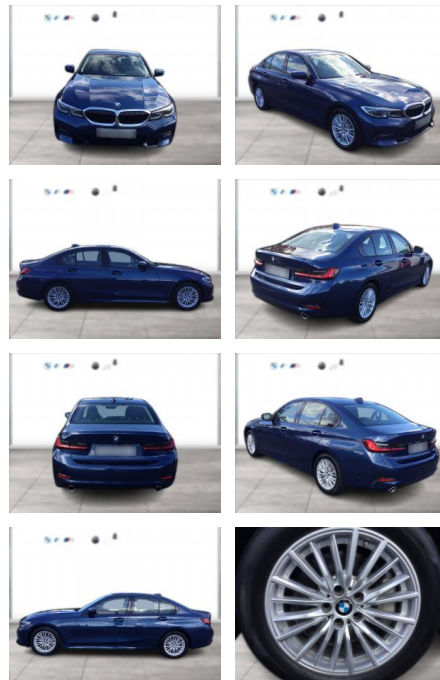

BMW 330d SPORT LINE LC PROF LASER STANDHZG

WG05-231372 Angebotsnr.:

Erstzulassung:	Kilometer:	Farbe:	Leistung:	Kraftstoffart:
01.07.2021	98.400	Blau	210 kW / 286 PS	Diesel

PREIS	FINANZIERUNGSBEISPIEL	
38.170 €	Laufzeit: 96 Monate Anzahlung: 25 % Basis-Finanzierung:* Mtl. Rate: Zielraten-Finanzierung:** 303 €	* Basisfinanzierung: Anzahlung: 9.543 Euro, Laufzeit: 96 Monate, Nettodarlehen: 28.628 Euro, Gesamtbetrag: 46.175 Euro, Zinssätze: 6,78% Sollz. (gebunden), 6,99% eff. ** Zielratenfinanzierung: Anzahlung: 9.543 Euro, Laufzeit: 96 Monate, Nettodarlehen: 28.628 Euro, Zielrate: 19.085 Euro, Gesamtbetrag: 46.508 Euro, Zinssätze: 6,78% Sollz. (gebunden), 6,99% eff., Vermittlung für: Consors Finanz Repräsentatives Beispiel gem. § 17 Abs. 4 PAngV. Diese Finanzierungsangebote sind Beispiele. Gerne ermitteln wir für Sie Ihr individuelles Angebot.

Multimedia

- Radio
- el. Sitzverstellung
- Navigation mit Bildschirm
- MP3 Anschluss
- Head UP Display
- Bluetooth

Komfort

- Zentralverriegelung
- Bordcomputer

Interieur

- Multifunktionslenkrad
- Sportsitze
- el. Fensterheber
- Standheizung