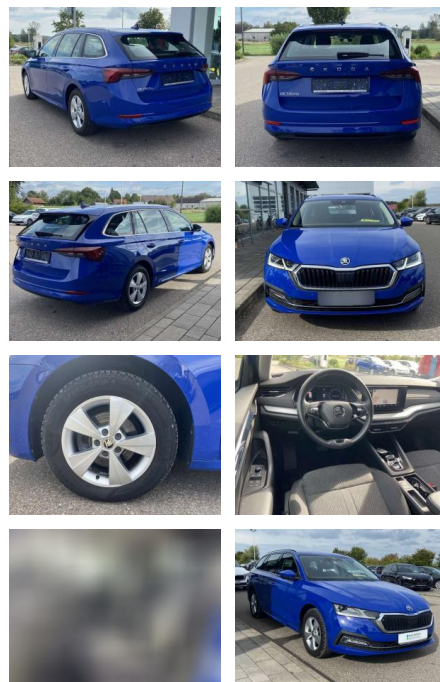

Skoda Octavia Combi 2.0 TDI DSG NAVI-COLUMBUS

SS00-022298 **Angebotsnr.:**

Erstzulassung:	Kilometer:	Farbe:	Leistung:	Kraftstoffart:
01.10.2020	30.590		110 kW / 150 PS	Benzin

PREIS
25.280 €

FINANZIERUNGSBEISPIEL

- Anti-Blockiersystem ABS

Multimedia

- Radio

Interieur

- Multifunktions-Lederlenkrad mit Schaltwippen Sitzheizung vorne Climatronic Mittelarmlehne vorne Kindersicherung elektrisch betätigt el. Lendenwirbelstützen vorne Variables Ladebodenkonzept Rücksitzbanklehne geteilt umlegbar mit Mittelarmlehne Netztrennwand Komfortsitze vorne Vordersitze el. einstellbar mit Memory Isofix Rücksitzbank und Beifahrersitz