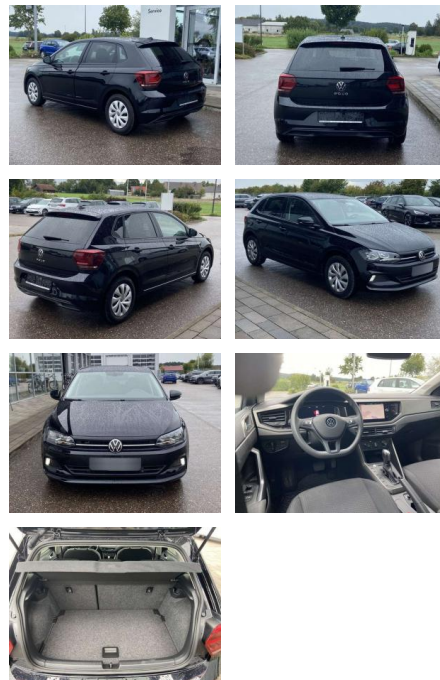

Ihr Ansprechpartner

Herr Michael Kufen
E-Mail: m.kufen@kufen.de
Telefon: 0201 8545520

Volkswagen Polo 1.0 TSI DSG COMFORTLINE NAVI

SS00-040081 **Angebotsnr.:**

Erstzulassung:	Kilometer:	Farbe:	Leistung:	Kraftstoffart:
01.05.2021	37.791	Schwarz	70 kW / 95 PS	Benzin

Ausstattung

Sicherheit

- Anti-Blockiersystem ABS

Multimedia

- Radio

Interieur

- Sitzheizung vorne Innenspiegel automatisch abblendbar Mittelarmlehne vorne Fahrersitz höhenverstellbar Make-Up Spiegel
- beleuchtet Multifunktionslenkrad Rücksitzbanklehne geteilt umlegbar Kindersitzverankerung für Kindersitzsystem I-Size/ISOFIX