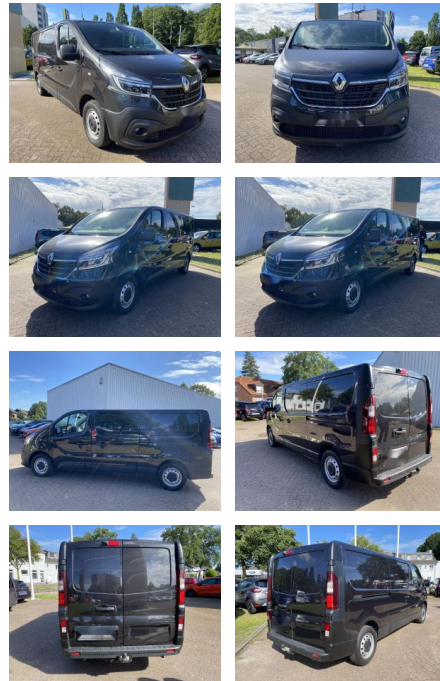

Renault Trafic L2H1 3,0t Komfort

WS04-AH-TT1900 Angebotsnr.:

Erstzulassung:	Kilometer:	Farbe:	Leistung:	Kraftstoffart:
27.09.2020	34.200	Diverse	107 kW / 145 PS	Diesel

PREIS	FINANZIERUNGSBEISPIEL	
27.970 €	Laufzeit: 96 Monate	Anzahlung: 25 %
	Basis-Finanzierung:**	Mtl. Rate:
	Zielraten-Finanzierung:**	222 €