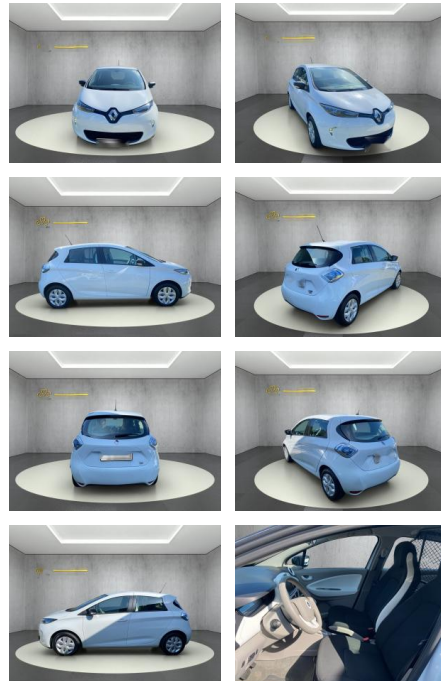

Renault ZOE Cargo

WS04-671125 **Angebotsnr.:**

Erstzulassung:	Kilometer:	Farbe:	Leistung:	Kraftstoffart:	Reichweite elektr. (WLTP)
26.09.2020	30.580	Diverse	43 kW / 58 PS	Elektro	0 km

PREIS
16.640 €

FINANZIERUNGSBEISPIEL
Laufzeit: 96 Monate Anzahlung: 25 %
Basis-Finanzierung:* Mtl. Rate:
Zielraten-Finanzierung:** **132 €**

Ausstattung

Sicherheit

- Reifendruckkontrollsystem
- Spurhalteassistent

Multimedia

- USB
- Touchscreen

Komfort

- Berganfahrassistent
- * abgedunkelte Scheiben im Fond *
- Außenspiegel abklappbar * Außenspiegel elektr. * Bordcomputer * Einparkhilfe (PDC) Sensoren hinten * Elektr. Fensterheber * Klimaanlage * Lenksäule einstellbar * Multifunktionslenkrad * Tempomat * Touchscreen *
- Zentralverriegelung *
- Zentralverriegelung mit Fernbedienung
- Multimedia / Radio / Navi: * AUX-In Anschluss * Bluetooth