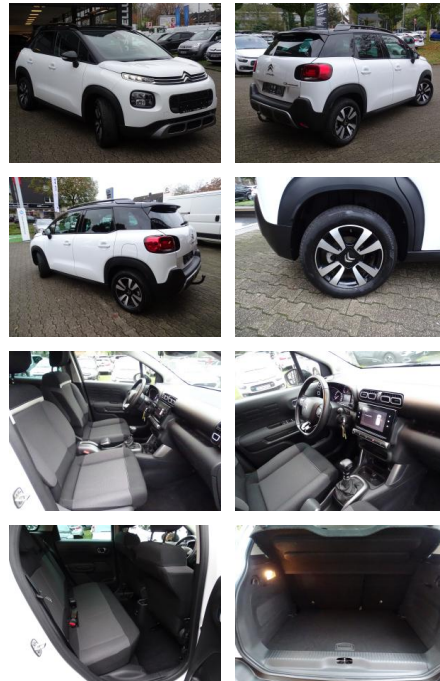

Citroën C3 Aircross 1.2 PureTech 110 Shine Navi...

JK02-055842-6Angebotsnr.:

Erstzulassung:	Kilometer:	Farbe:	Leistung:	Kraftstoffart:
11.02.2021	54.910	Weiß	81 kW / 110 PS	Benzin

PREIS
14.790 €

FINANZIERUNGSBEISPIEL