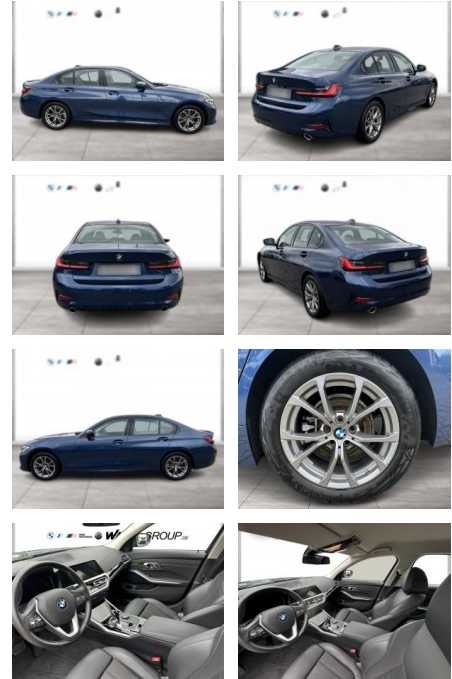

BMW 320d SPORT LINE LC PROF LASER GRA ALARM

WG04-230893 Angebotsnr.:

Erstzulassung:	Kilometer:	Farbe:	Leistung:	Kraftstoffart:
01.09.2021	50.400	Blau	140 kW / 190 PS	Diesel

PREIS
31.990 €

FINANZIERUNGSBEISPIEL