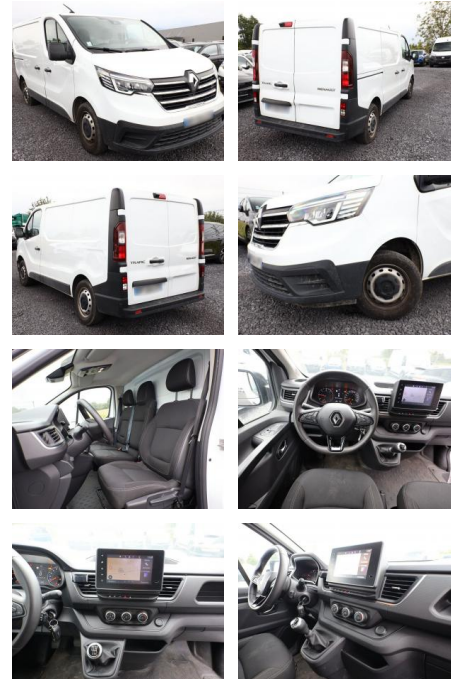

Ihr Ansprechpartner

Herr Michael Kufen
E-Mail: m.kufen@kufen.de
Telefon: 0201 8545520

Renault Trafic 2.0 BdCi 130 L1 Komfort LED Nav

AT27-GW-ABO **Angebotsnr.:**

Erstzulassung:	Kilometer:	Farbe:	Leistung:	Kraftstoffart:
12.06.2023	27.800		96 kW / 131 PS	Diesel