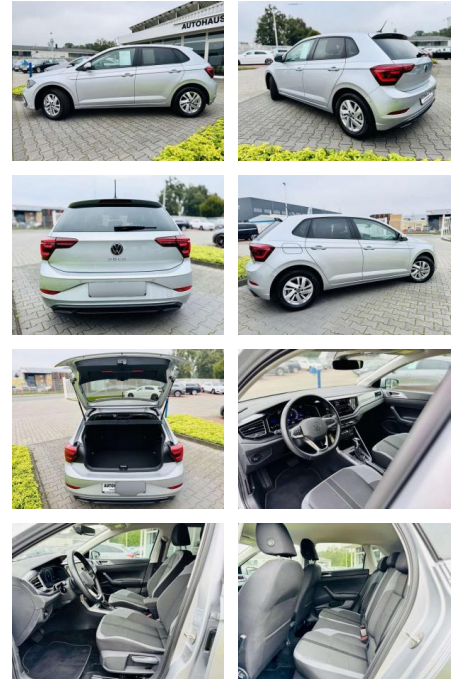

Ihr Ansprechpartner

Herr Michael Kufen
E-Mail: m.kufen@kufen.de
Telefon: 0201 8545520

Volkswagen Polo 1,0 TSI STYLE, DSG, LED, SHZ, PT...

AB97-E 7546 **Angebotsnr.:**

Erstzulassung:	Kilometer:	Farbe:	Leistung:	Kraftstoffart:	Verbr. komb.	CO2-Emission	CO2-Klasse (WLTP)
01.06.2023	13.750	Silber	81 kW / 110 PS	Benzin	5,5 l/100km	126 g/km	D