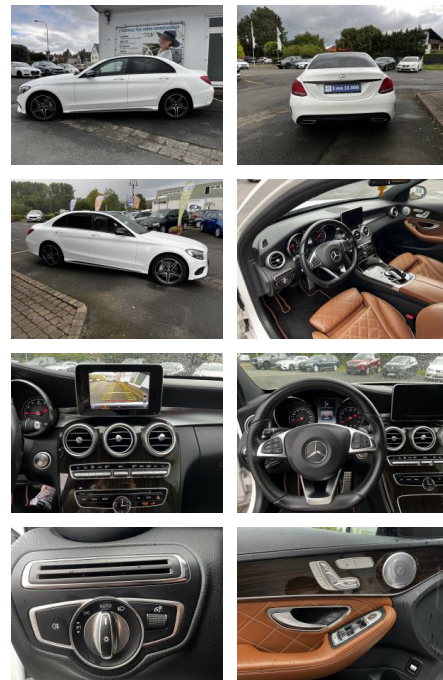

## Mercedes-Benz C 400

AH18-MBC4000Angebotsnr.:

Erstzulassung:	Kilometer:	Farbe:	Leistung:	Kraftstoffart:
02.02.2018	105.000	Weiß	245 kW / 333 PS	Benzin

<b>PREIS</b> <b>26.950 €</b>	<b>FINANZIERUNGSBEISPIEL</b>		<small>* Basisfinanzierung: Anzahlung: 6.738 Euro, Laufzeit: 96 Monate, Nettodarlehen: 20.213 Euro, Gesamtbetrag: 32.602 Euro, Zinssätze: 6.78% Sollz. (gebunden), 6.99% eff.                  ** Zielratenfinanzierung: Anzahlung: 6.738 Euro, Laufzeit: 96 Monate, Nettodarlehen: 20.213 Euro, Zielrate: 13.475 Euro, Gesamtbetrag: 32.837 Euro, Zinssätze: 6.78% Sollz. (gebunden), 6.99% eff.,                  Vermittlung für: Consors Finanz                  Repräsentatives Beispiel gem. § 17 Abs. 4 PAngV. Diese Finanzierungsangebote sind Beispiele. Gerne ermitteln wir für Sie Ihr individuelles Angebot.</small>
	Laufzeit: 96 Monate	Anzahlung: 25 %	
	Basis-Finanzierung:*	Mtl. Rate:	
	Zielraten-Finanzierung:**	<b>214 €</b>	

## Ausstattung

### Komfort

- 2-Zonen-Klimaautomatik
- Front- und Seiten-Airbags
- Innenspiegel automatisch abblendend
- Lederlenkrad
- Lordosenstütze
- Zentralverriegelung
- Fernbedienung Zentralverriegelung
- Bordcomputer
- Automatik
- Keyless Entry

### Interieur

- Ambiente Licht
- Lederpolsterung
- Multifunktionslenkrad
- el. Fensterheber
- Armlehne vorne
- Sitzheizung