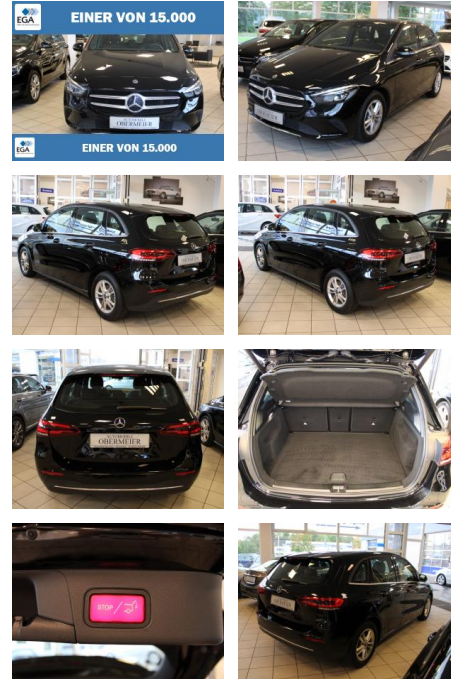

Ihr Ansprechpartner

Herr Robert Ratanski
E-Mail: r.ratanski@kufen.de
Telefon: 0201 854542

Mercedes-Benz B 200 7G-DCT SHZ RFK PTS LED Navi ...

AO15-1 24 G 10 Angebotsnr.:

Erstzulassung:	Kilometer:	Farbe:	Leistung:	Kraftstoffart:
24.06.2019	60.000	Schwarz	120 kW / 163 PS	Benzin