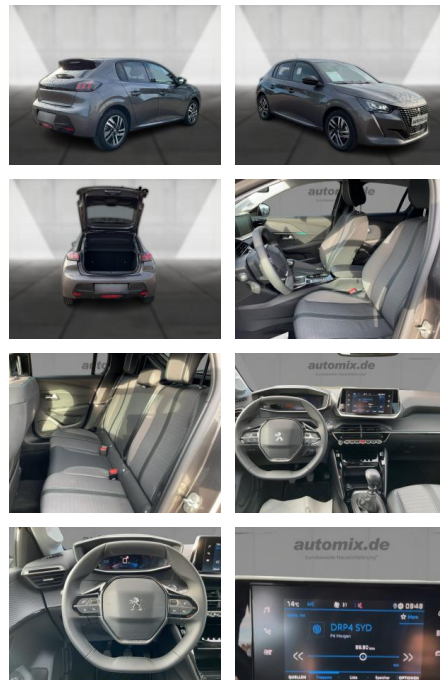

Peugeot 208 LED Carplay Teilleder SHZ ACC

WA00-30595 **Angebotsnr.:**

Erstzulassung:	Kilometer:	Farbe:	Leistung:	Kraftstoffart:
01.07.2023	13.900	Grau	74 kW / 101 PS	Benzin

PREIS 18.690 €	FINANZIERUNGSBEISPIEL		* Basisfinanzierung: Anzahlung: 4.673 Euro, Laufzeit: 96 Monate, Nettodarlehen: 14.018 Euro, Gesamtbetrag: 22.610 Euro, Zinssätze: 6.78% Sollz. (gebunden), 6.99% eff. ** Zielratenfinanzierung: Anzahlung: 4.673 Euro, Laufzeit: 96 Monate, Nettodarlehen: 14.018 Euro, Zielrate: 9.345 Euro, Gesamtbetrag: 22.773 Euro, Zinssätze: 6.78% Sollz. (gebunden), 6.99% eff., Vermittlung für: Consors Finanz Repräsentatives Beispiel gem. § 17 Abs. 4 PAngV. Diese Finanzierungsangebote sind Beispiele. Gerne ermitteln wir für Sie Ihr individuelles Angebot.
	Laufzeit: 96 Monate Anzahlung: 25 % Basis-Finanzierung:* Mtl. Rate: Zielraten-Finanzierung:** 148 €		

Ausstattung

Sicherheit

- PDC Park Distance Control hinten
- Anti-Blockiersystem ABS
- Antischlupfregelung ASC+T
- elektronische Stabilitätskontrolle (ESP / DSP)
- Servolenkung
- Regensensor
- Wegfahrsperre
- Kindersitzbefestigung

Multimedia

- Radio
- CD Radio
- Navigation mit Bildschirm
- MP3 Anschluss
- Bluetooth

Komfort

- Zentralverriegelung
- Bordcomputer

Interieur

- Multifunktionslenkrad
- el. Fensterheber
- Sitzheizung

Exterieur

- Leichtmetallfelgen
- metallic

Umwelt

- Partikelfilter

Weiteres

- Lichtsensor
- elektrische Aussenspiegel
- Start Stop Automatik
- Nichtraucher

STÄNDIG ÜBER 15.000 FAHRZEUGE IM BESTAND!