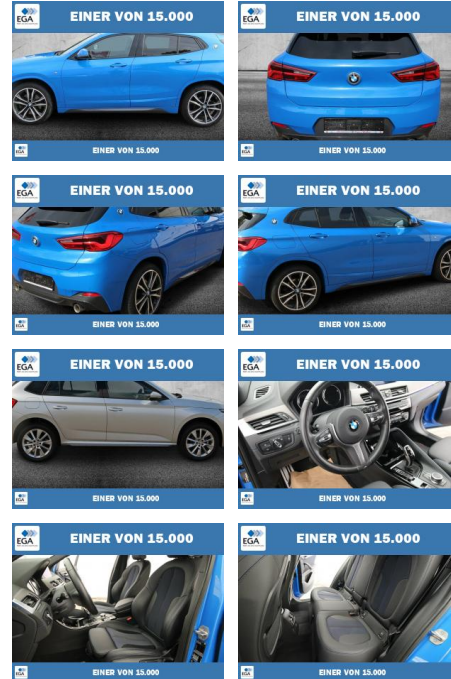

## BMW X2 xDrive25d M Sport AHK+KAMERA+LED

PW01-65147-001 Angebotsnr.:

Erstzulassung:	Kilometer:	Farbe:	Leistung:	Kraftstoffart:
01.12.2019	109.618	Blau	170 kW / 231 PS	Diesel

PREIS	FINANZIERUNGSBEISPIEL	
<b>29.730 €</b>	Laufzeit: 96 Monate	Anzahlung: 25 %
	Basis-Finanzierung:**	Mtl. Rate: <b>236 €</b>
	Zielraten-Finanzierung:**	Mtl. Rate: <b>236 €</b>