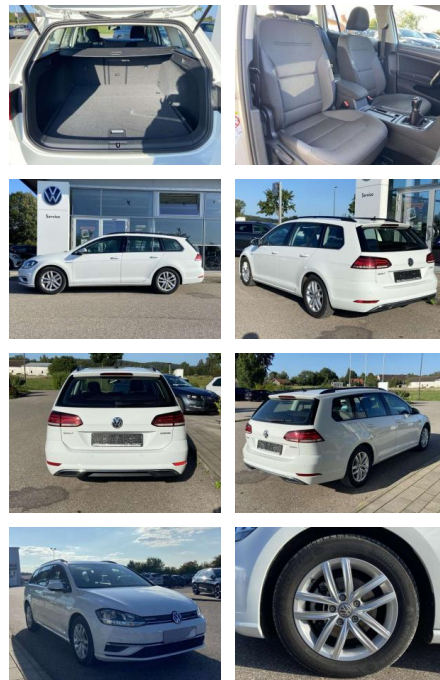

Ihr Ansprechpartner

Herr Robert Ratanski
E-Mail: r.ratanski@kufen.de
Telefon: 0201 8545542

Volkswagen Golf Variant 1.5 TSI COMFORTLINE NAVI

SS00-579726AAngebotsnr.:

Erstzulassung:	Kilometer:	Farbe:	Leistung:	Kraftstoffart:
01.08.2020	15.337		96 kW / 131 PS	Benzin

- Anti-Blockiersystem ABS

Multimedia

- Radio

Interieur

- Sitzheizung vorne Lendenwirbelstützen vorne Mittelarmlehne vorne Beifahrersitz umklappbar Vordersitze höhenverstellbar Kindersitzverankerung für Kindersitzsystem ISOFIX Rücksitzbanklehne geteilt umlegbar mit Mittelarmlehne Netztrennwand klimatisiertes Handschuhfach Multifunktions-Lederlenkrad 2 Leseleuchten vorn und 2 hinten Komfortsitze vorne Make-Up Spiegel
- beleuchtet