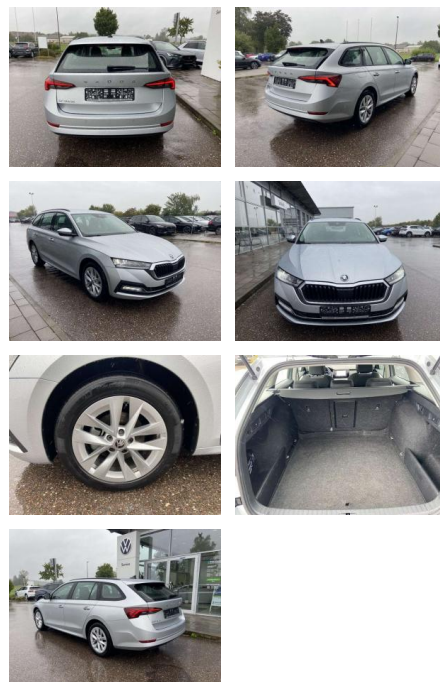

Skoda Octavia Combi 2.0 TDI Style AHK

SS00-107887AAngebotsnr.:

Erstzulassung:	Kilometer:	Farbe:	Leistung:	Kraftstoffart:
01.01.2021	56.564		85 kW / 116 PS	Benzin

PREIS	FINANZIERUNGSBEISPIEL	
23.320 €	Laufzeit: 96 Monate	Anzahlung: 25 %
	Basis-Finanzierung:**	Mtl. Rate:
	Zielraten-Finanzierung:**	185 €

Ausstattung

Sicherheit

- Anti-Blockiersystem ABS

Multimedia

- Radio

Interieur

- Sitzheizung vorne Climatronic
- Mittelarmlehne vorne Kindersicherung elektrisch betätigt el.
- Lendenwirbelstützen vorne
- Rücksitzbanklehne geteilt umlegbar mit Mittelarmlehne Komfortsitze vorne
- Multifunktions-Lederlenkrad Vordersitze el. einstellbar mit Memory Isofix
- Rücksitzbank und Beifahrersitz