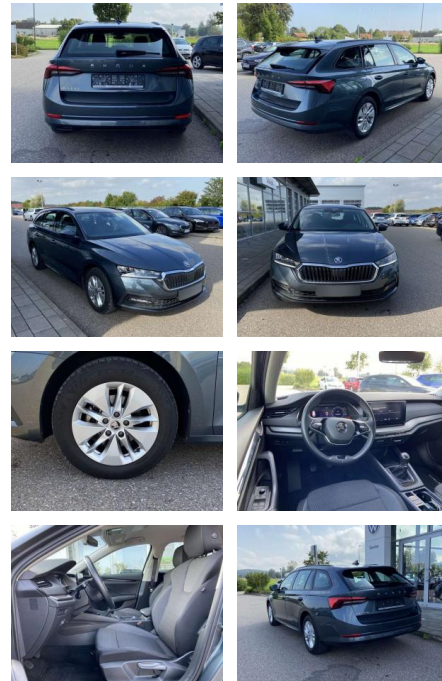

Skoda Octavia Combi 2.0 TDI AHK+NAVI-COLUMBUS

SS00-186230 **Angebotsnr.:**

Erstzulassung:	Kilometer:	Farbe:	Leistung:	Kraftstoffart:
01.07.2021	49.667		85 kW / 116 PS	Benzin

PREIS
23.420 €

FINANZIERUNGSBEISPIEL

- Anti-Blockiersystem ABS

Multimedia

- Radio

Interieur

- Innenspiegel automatisch abblendbar
- Lendenwirbelstützen vorne Climatronic
- Mittelarmlehne vorne Kindersicherung elektrisch betätigt Vordersitze höhenverstellbar
- Rücksitzbanklehne geteilt umlegbar mit Mittelarmlehne
- Netztrennwand
- Multifunktions-Lederlenkrad Isofix
- Rücksitzbank und Beifahrersitz