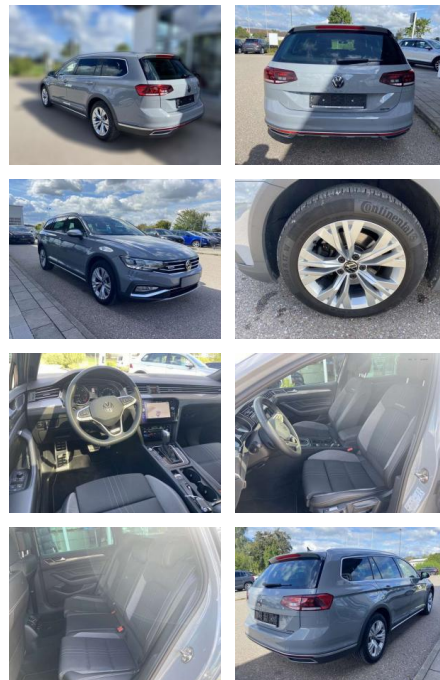

Volkswagen Passat Alltrack 2.0 TDI DSG 4-MOTION

SS00-032196 **Angebotsnr.:**

Erstzulassung:	Kilometer:	Farbe:	Leistung:	Kraftstoffart:
01.01.2022	38.043		147 kW / 200 PS	Benzin

PREIS
34.550 €

FINANZIERUNGSBEISPIEL

Exterieur

- Rückfahrkamera Panoramaschiebedach elektrisch beheizbare Scheibenwaschdüsen vorne Dachreling chrom abgedunkelte Scheiben hinten

- 2x hinten Farbe: Mondsteingrau -Fr. 08:00-18:00 Uhr
- Samstags bis 16:00 Uhr geöffnet. Gerne beraten wir Sie über günstige Finanzierungsmodelle und nehmen Ihr derzeitiges Fahrzeug in Zahlung. www.auto-schuechl.de/finanzierung Irrtümer
- Änderungen oder Zwischenverkauf vorbehalten. www.auto-schuechl.de