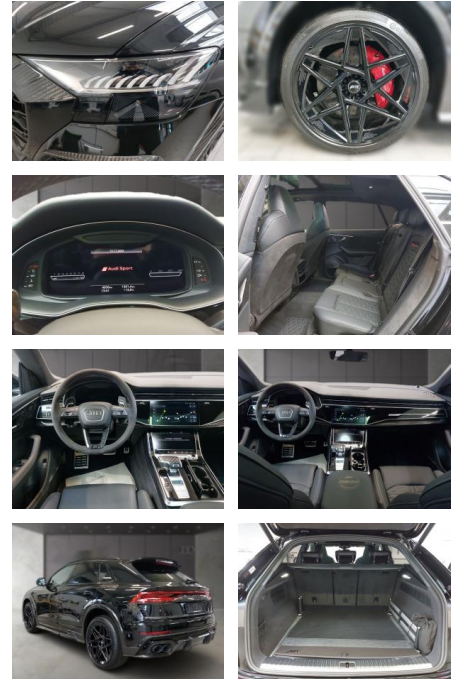

Audi RSQ8 Signature Edition Nr.86/96 ABT

AH54-282900 **Angebotsnr.:**

Erstzulassung:	Kilometer:	Farbe:	Leistung:	Kraftstoffart:
05.09.2023	8.230	Schwarz	589 kW / 801 PS	Benzin

PREIS
254.890 €

FINANZIERUNGSBEISPIEL