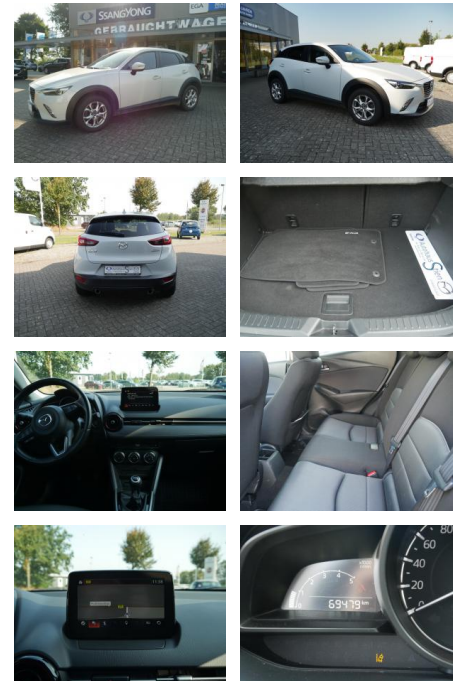

Mazda CX-3 1.5 Diesel Exclusive-Line

AS5A-SST2409 Angebot Nr.: 20240118

Erstzulassung:	Kilometer:	Farbe:	Leistung:	Kraftstoffart:
01.06.2017	69.427	Weiß	77 kW / 105 PS	Diesel

PREIS 16.370 €	FINANZIERUNGSBEISPIEL		* Basisfinanzierung: Anzahlung: 4.093 Euro, Laufzeit: 96 Monate, Nettodarlehen: 12.278 Euro, Gesamtbetrag: 19.803 Euro, Zinssätze: 6.78% Sollz. (gebunden), 6.99% eff. ** Zielratenfinanzierung: Anzahlung: 4.093 Euro, Laufzeit: 96 Monate, Nettodarlehen: 12.278 Euro, Zielrate: 8.185 Euro, Gesamtbetrag: 19.946 Euro, Zinssätze: 6.78% Sollz. (gebunden), 6.99% eff., Vermittlung für: Consors Finanz Repräsentatives Beispiel gem. § 17 Abs. 4 PAngV. Diese Finanzierungsangebote sind Beispiele. Gerne ermitteln wir für Sie Ihr individuelles Angebot.
	Laufzeit: 96 Monate	Anzahlung: 25 %	
	Basis-Finanzierung:**	Mtl. Rate:	
	Zielraten-Finanzierung:**	Mtl. Rate:	130 €

Ausstattung

Sicherheit

- Abstandswarner
- Geschwindigkeitsbegrenzungsanlage
- PDC Park Distance Control hinten
- Anti-Blockiersystem ABS
- elektronische Stabilitätskontrolle (ESP / DSP)
- Servolenkung
- Geschwindigkeitsregelung (Tempomat)
- Alarmanlage
- Kindersitzbefestigung
- PDC Park Distance Control vorne
- LED-Scheinwerfer
- Spurhalteassistent

Multimedia

- Android Auto
- CarPlay
- Musikstreaming integriert
- Soundsystem
- USB

- Radio DAB
- Sprachsteuerung
- Touchscreen
- Radio
- CD Radio
- Freisprechen
- Navigation mit Bildschirm
- MP3 Anschluss
- Bluetooth

Komfort

- Beheizbare Frontscheibe
- Klimaautomatik
- Front- und Seiten-Airbags
- Lederlenkrad
- Zentralverriegelung
- Fernbedienung Zentralverriegelung
- Bordcomputer

Interieur

- Isofix Beifahrersitz

- Abgedunkelte Scheiben
- Multifunktionslenkrad
- el. Fensterheber
- Sitzheizung