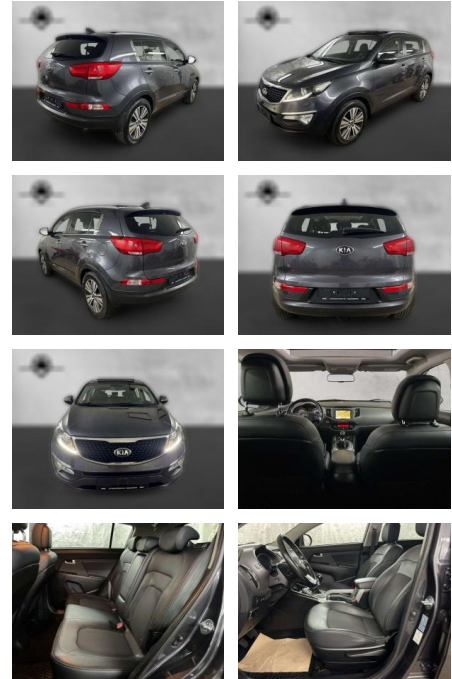

## Kia Sportage 2.0 GDI Spirit Xenon Navi Pano

AP38-8954210 Angebotsnr.:

| Erstzulassung: | Kilometer: | Farbe: | Leistung:       | Kraftstoffart: |
|----------------|------------|--------|-----------------|----------------|
| 01.07.2015     | 100.000    | Grau   | 122 kW / 166 PS | Benzin         |