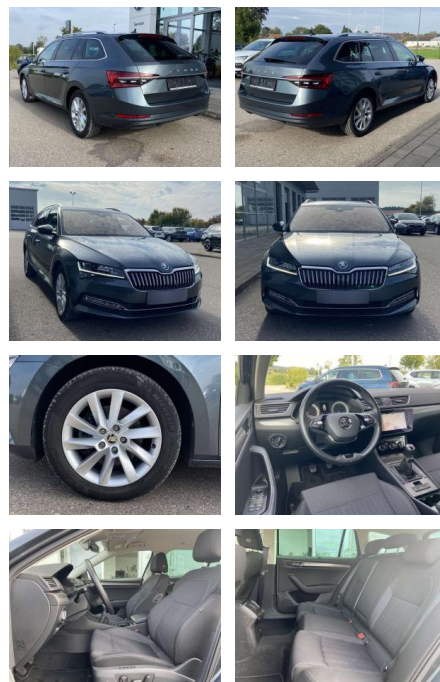

## Skoda Superb Combi 2.0 TDI Style NAVI

SS00-012150 **Angebotsnr.:**

Erstzulassung:	Kilometer:	Farbe:	Leistung:	Kraftstoffart:
01.09.2020	45.978		110 kW / 150 PS	Benzin

**PREIS**  
**27.540 €**