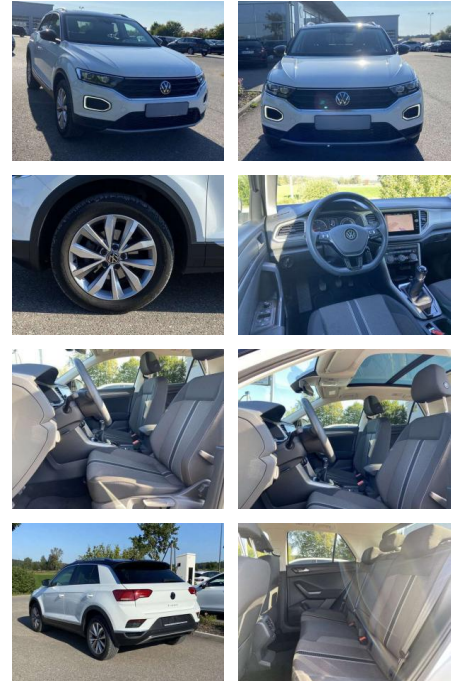

Volkswagen T-Roc 1.5 TSI PANORAMA+NAVI+LED+SHZ+D...

SS00-182376 **Angebotsnr.:**

Erstzulassung:	Kilometer:	Farbe:	Leistung:	Kraftstoffart:
01.08.2021	28.438		110 kW / 150 PS	Benzin

PREIS
26.310 €

FINANZIERUNGSBEISPIEL

- Anti-Blockiersystem ABS

Multimedia

- Radio

Interieur

- Sitzheizung vorne Innenspiegel automatisch abblendbar
- Lendenwirbelstützen vorne Climatronic
- Mittelarmlehne vorne Beifahrersitz umklappbar
- Vordersitze höhenverstellbar
- Kindersitzverankerung für Kindersitzsystem ISOFIX Variables
- Ladebodenkonzept Rücksitzbanklehne geteilt umlegbar mit Mittelarmlehne
- 2 Leseleuchten vorn Schublade unter dem rechten Vordersitz
- Multifunktions-Lederlenkrad
- Komfortsitze vorne Make-Up Spiegel
- beleuchtet Fußraumbelichtung

- 2x hinten Farbe: Pure White -Fr. 08:00-18:00 Uhr
- Samstags bis 16:00 Uhr geöffnet. Gerne beraten wir Sie über günstige Finanzierungsmodelle und nehmen Ihr derzeitiges Fahrzeug in Zahlung. www.auto-schuechl.de/finanzierung
- Irrtümer
- Änderungen oder Zwischenverkauf vorbehalten. www.auto-schuechl.de