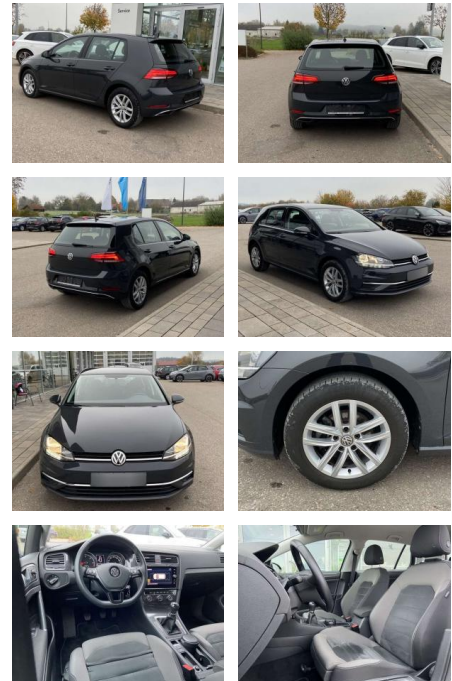

Volkswagen Golf 1.6 TDI Comfortline NAVI+SHZ+PDC

SS00-087308 **Angebotsnr.:**

Erstzulassung:	Kilometer:	Farbe:	Leistung:	Kraftstoffart:
01.07.2019	33.526		85 kW / 116 PS	Benzin

PREIS
18.890 €

FINANZIERUNGSBEISPIEL
Laufzeit: 96 Monate Anzahlung: 25 %
Basis-Finanzierung:* Mtl. Rate:
Zielraten-Finanzierung:** **150 €**

- Anti-Blockiersystem ABS

Multimedia

- Radio

Interieur

- Sitzheizung vorne Mittelarmlehne vorne Kindersitzverankerung für Kindersitzsystem ISOFIX Rücksitzbanklehne geteilt umlegbar mit Mittelarmlehne ergoActive Sitz mit 14-Wege-Einstellung auf der Fahrerseite klimatisiertes Handschuhfach Sport-Komfortsitze vorne el. Lendenwirbelstütze Fahrersitz mit Massagefunktion Multifunktions-Lederlenkrad 2 Leseleuchten vorn und 2 hinten Make-Up Spiegel
- beleuchtet Vordersitze höhenverstellbar