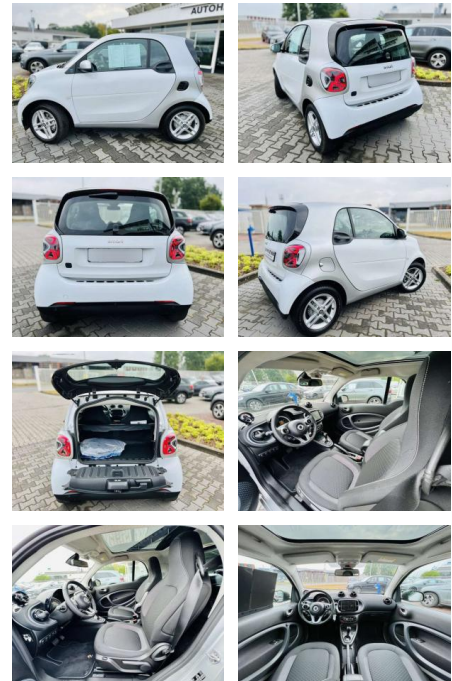

Smart ForTwo EQ EXCLUSIV, Winter, LED,

AB97-E 7559 **Angebotsnr.:**

Erstzulassung:	Kilometer:	Farbe:	Leistung:	Kraftstoffart:
01.05.2021	13.780	Weiß	60 kW / 82 PS	Benzin

PREIS
16.130 €

FINANZIERUNGSBEISPIEL

- 1 cm (15") LM Räder im 4-Doppelspeichen-DesignP23 Plus-Paket K36 Kombiinstrument mit farbigem 8
- 9 cm (3
- 5") Display K32 Voll-LED-Scheinwerfer J66 Haltegurt zur Befestigung von Gegenständen auf dem BeifahrersitzJ59 Mittelkonsole mit Rollo & Mittelarmlehne vorn klappbarJ55 Ablagefach in HeckklappeJ43 Innenspiegel autom. abblendendJ37 Lenksäule höhenverstellbarl63 Handschuhfach abschließbarl60 Sicherheitsgurt ohne Höhenverstellungl59 Lenkrad im 3-Speichen-Design in Lederl58 Fahrer airbagl57 Ablagenetz an Mittelkonsolel39 Airbagsl34 12-Volt-Steckdosel15 Dreipunkt-Sicherheitsgurtel13 Sidebags l01 Klimatisierungsautomatik H15 Ladekabeltasche E22 Panoramadach E01 ELEKTRO-DRIVEC68 KlappschlüsselC18