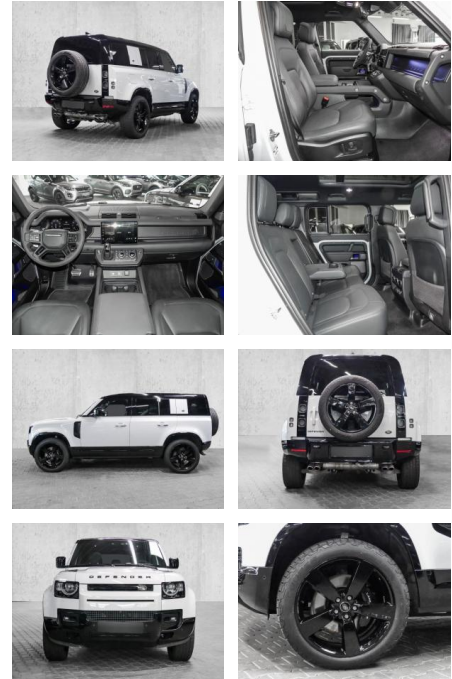

## Land Rover Defender 110 V8 P525 HUD Luftfederung

MA05-2291-24 Angebotsnr.:

Erstzulassung:	Kilometer:	Farbe:	Leistung:	Kraftstoffart:
01.08.2023	14.820	Weiß	386 kW / 525 PS	Benzin

**PREIS**  
**112.320 €**