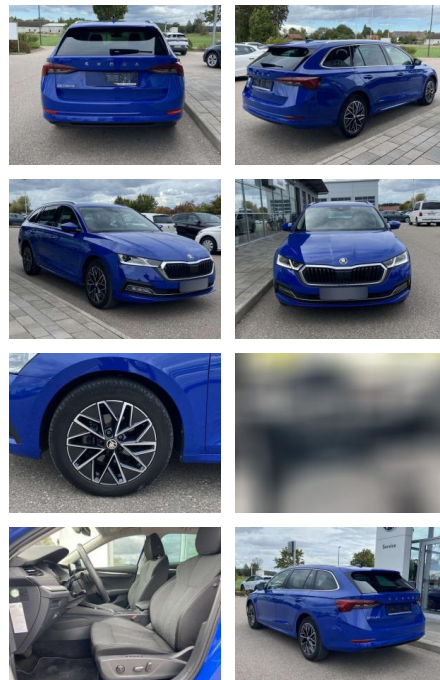

Skoda Octavia Combi 2.0 TDI DSG Style AHK+17"

SS00-171562AAngebotsnr.:

Erstzulassung:	Kilometer:	Farbe:	Leistung:	Kraftstoffart:
01.06.2021	29.581	Blau	85 kW / 116 PS	Benzin

PREIS
27.540 €

FINANZIERUNGSBEISPIEL