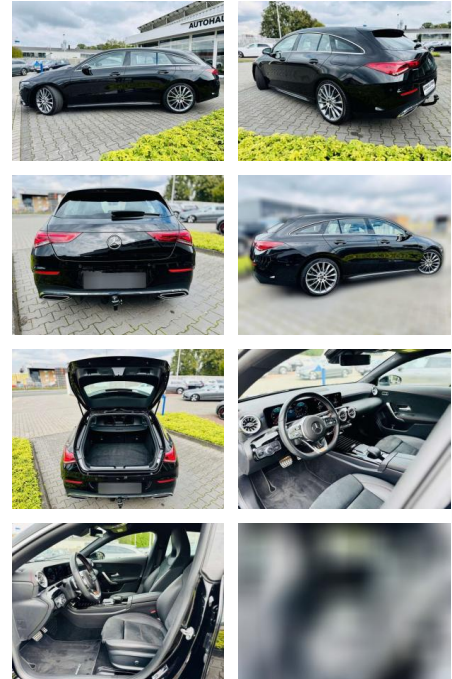

## Mercedes-Benz CLA 200 AMG, Autom., Totw., LED, S...

AB97-A 5250 **Angebotsnr.:**

Erstzulassung:	Kilometer:	Farbe:	Leistung:	Kraftstoffart:
01.07.2021	30.310	Schwarz	120 kW / 163 PS	Benzin

**PREIS**  
**35.180 €**