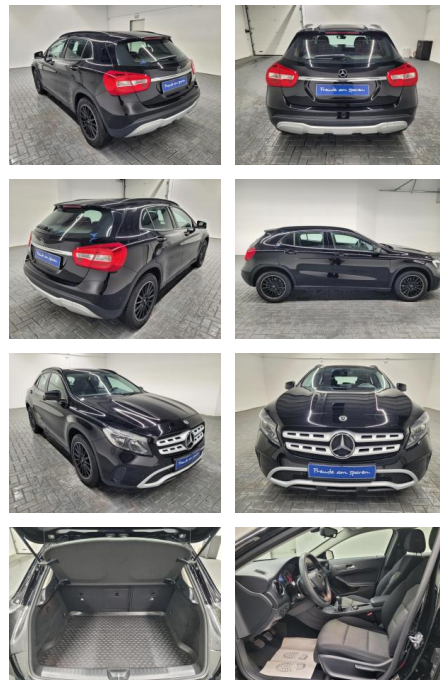

Ihr Ansprechpartner

Herr Michael Kufen
 E-Mail: m.kufen@kufen.de
 Telefon: 0201 8545520

Mercedes-Benz GLA 180 "Navi/SHZ/Tempom./Kam/17" ...

AM35-29167 **Angebotsnr.:**

Erstzulassung:	Kilometer:	Farbe:	Leistung:	Kraftstoffart:
15.10.2019	75.150		90 kW / 122 PS	Benzin