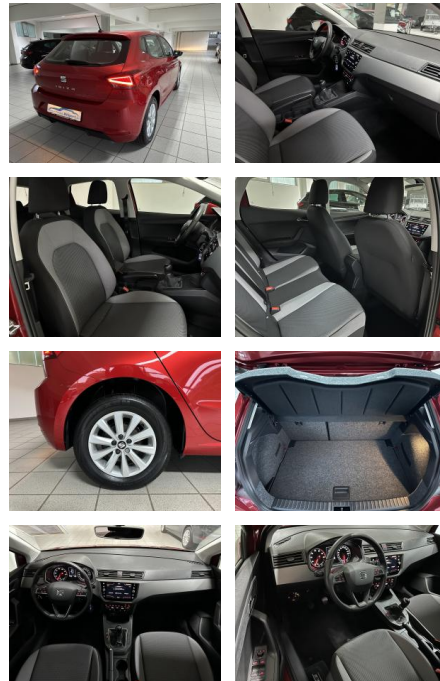

Seat Ibiza 1.0 Style

AH00-5477X29Angebotsnr.:

Erstzulassung:	Kilometer:	Farbe:	Leistung:	Kraftstoffart:
10.09.2018	50.535	Rot	70 kW / 95 PS	Benzin

PREIS
12.430 €

FINANZIERUNGSBEISPIEL
 Laufzeit: 96 Monate Anzahlung: 25 %
 Basis-Finanzierung:* Mtl. Rate:
 Zielraten-Finanzierung:** Mtl. **99 €**