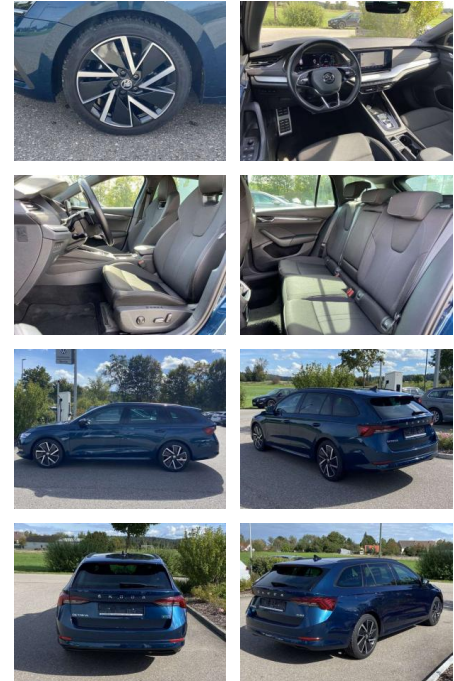

Skoda Octavia Combi 1.5 TSI DSG e-TEC

SS00-168988 **Angebotsnr.:**

Erstzulassung:	Kilometer:	Farbe:	Leistung:	Kraftstoffart:
01.07.2021	38.265		110 kW / 150 PS	Benzin

PREIS
29.600 €

FINANZIERUNGSBEISPIEL

Laufzeit: 96 Monate Anzahlung: 25 %
Basis-Finanzierung:* Mtl. Rate:
Zielraten-Finanzierung:** **235 €**

- Anti-Blockiersystem ABS

Multimedia

- Radio

Interieur

- Sitzheizung vorne Climatronic
- Mittelarmlehne vorne Kindersicherung
- elektrisch betätigt Rücksitzbanklehne geteilt umlegbar mit Mittelarmlehne
- Netztrennwand Fahrersitz
- Lendenwirbelstütze elektrisch
- Sport-Komfortsitze vorne Isofix
- Rücksitzbank und Beifahrersitz
- Fahrersitz el. einstellbar mit Memory